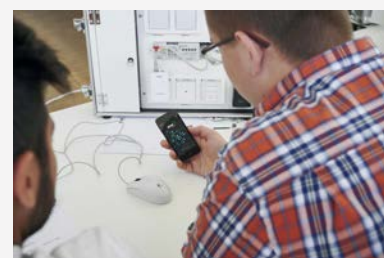

Schulungssituation 4