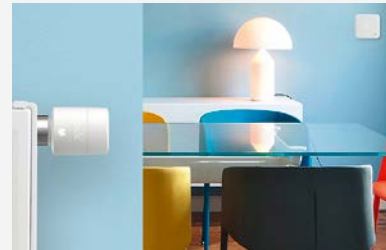

Brumberg Ambientebild Qubic\_kl

Gira Ambientebild Schalter Zentral aus Treppenaufgang

Gira Ambientebild Jalousietaster system55

Gira Ambientebild Funkwandsender-Einfach System 55

## PRESSEBILDER

Alle in dieser Matrix gezeigten Abbildungen dürfen ausschließlich im direkten Kontext mit eNet SMART HOME verwendet werden.

© Henrik Schipper

JUNG Ambientbild Badezimmer von\_der\_Beeck

© Henrik Schipper

JUNG Ambientbild eNet server

© Henrik Schipper

JUNG Ambientbild von\_der\_Beeck

JUNG Ambientbild Office Glaswand

Raumsteuerung mit JUNG Smart Control 5"

Smarte Thermostate von tado°

Heizungssteuerung via eNet SMART HOME app